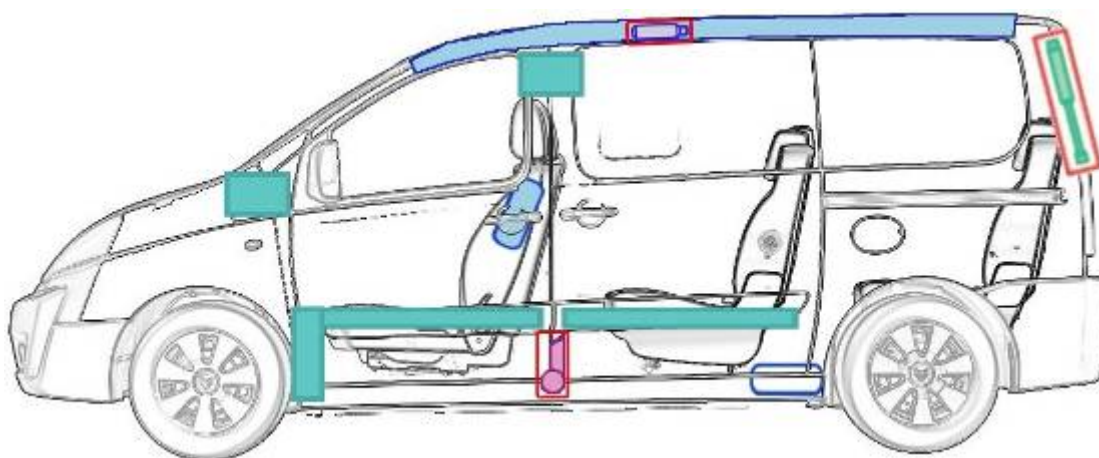

# Peugeot Expert (ab 2007)

## Legende

	Airbag		Karosserie- verstärkung		Steuergerät
	Gas- generator		Überroll- schutz		Batterie
	Gurtstraffer		Gasdruck- dämpfer		Kraftstoff- tank
	Gastank		Sicherheits- ventil		Airtank