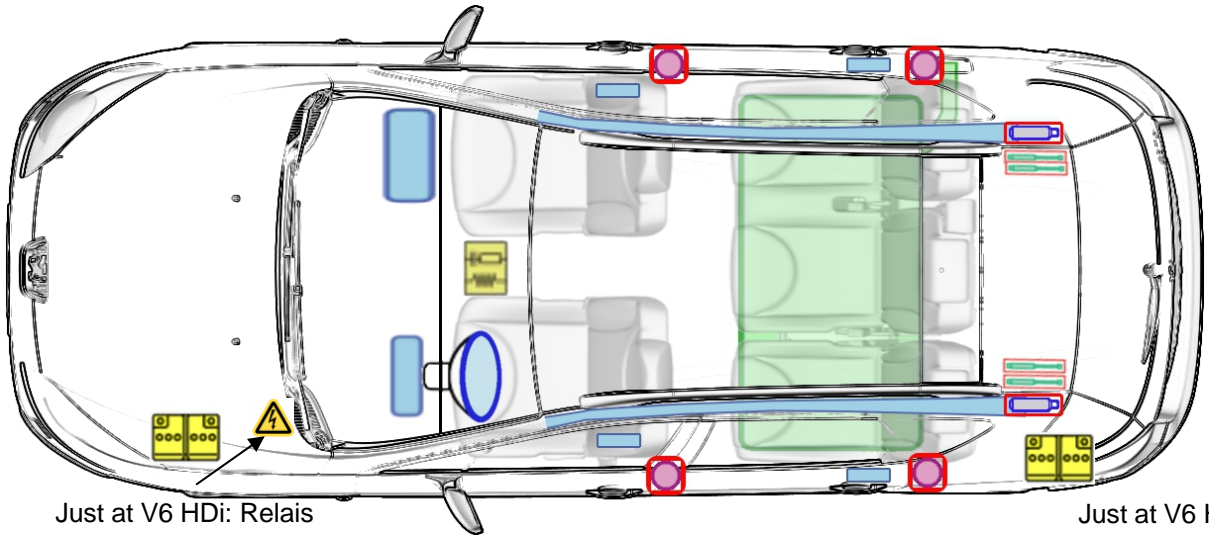

Peugeot 407 SW (ab 2004)

Legende

	Airbag		Karosserie- verstärkung		Steuergerät
	Gas- generator		Überroll- schutz		Batterie
	Gurtstraffer		Gasdruck- dämpfer		Kraftstoff- tank
	Gastank		Sicherheits- ventil		