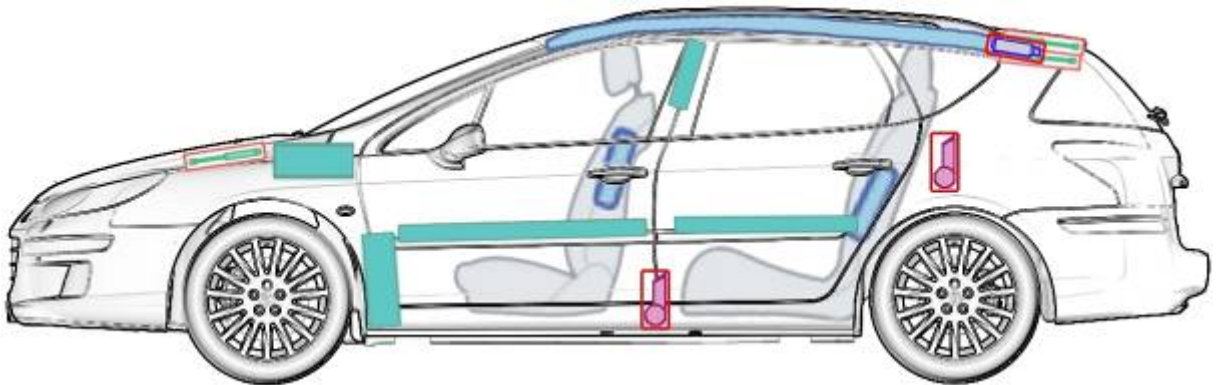

Peugeot 407 SW (ab 2004)

Legende

	Airbag		Karosserie- verstärkung		Steuergerät
	Gas- generator		Überroll- schutz		Batterie
	Gurtstraffer		Gasdruck- dämpfer		Kraftstoff- tank
	Gastank		Sicherheits- ventil		