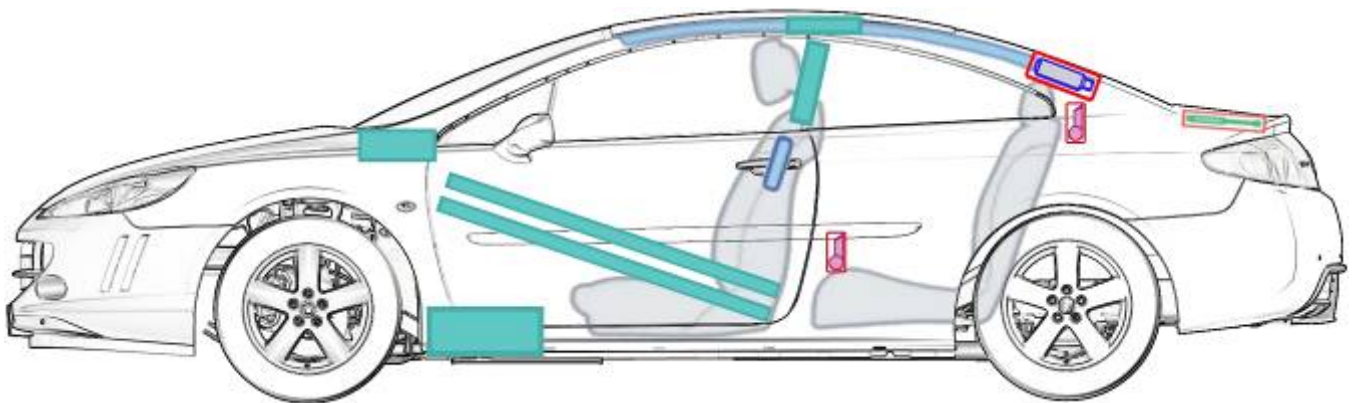

Peugeot 407 coupé (ab 2005)

Just at V6 HDi: Relais

Just at V6 HDi

Legende

	Airbag		Karosserie- verstärkung		Steuergerät
	Gas- generator		Überroll- schutz		Batterie
	Gurtstraffer		Gasdruck- dämpfer		Kraftstoff- tank
	Gastank		Sicherheits- ventil		