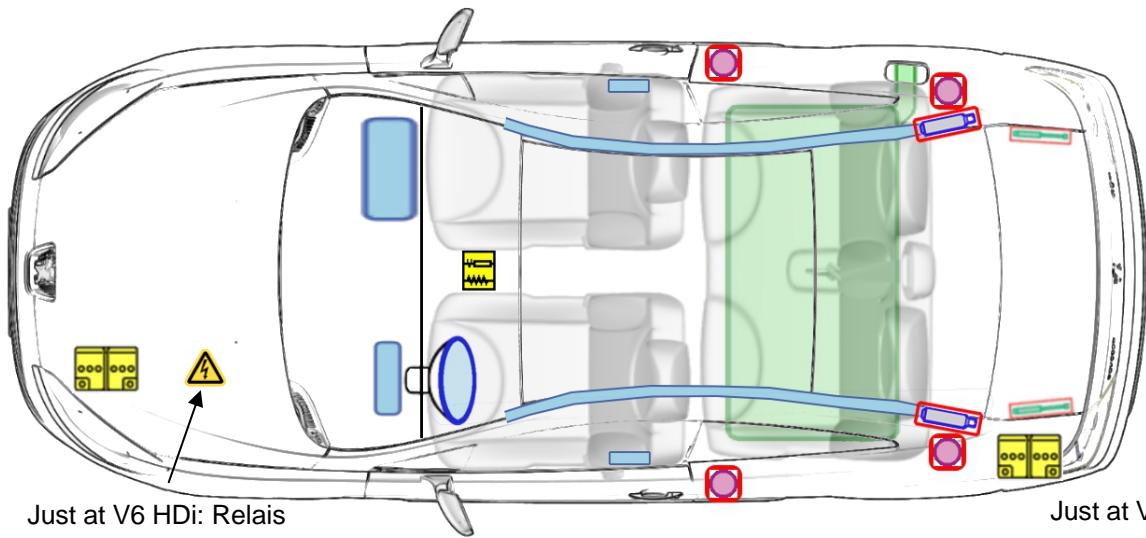

Peugeot 407 coupé (ab 2005)

Just at V6 HDi: Relais

Just at V6 HDi

Legende

	Airbag		Karosserie- verstärkung		Steuergerät
	Gas- generator		Überroll- schutz		Batterie
	Gurtstraffer		Gasdruck- dämpfer		Kraftstoff- tank
	Gastank		Sicherheits- ventil		