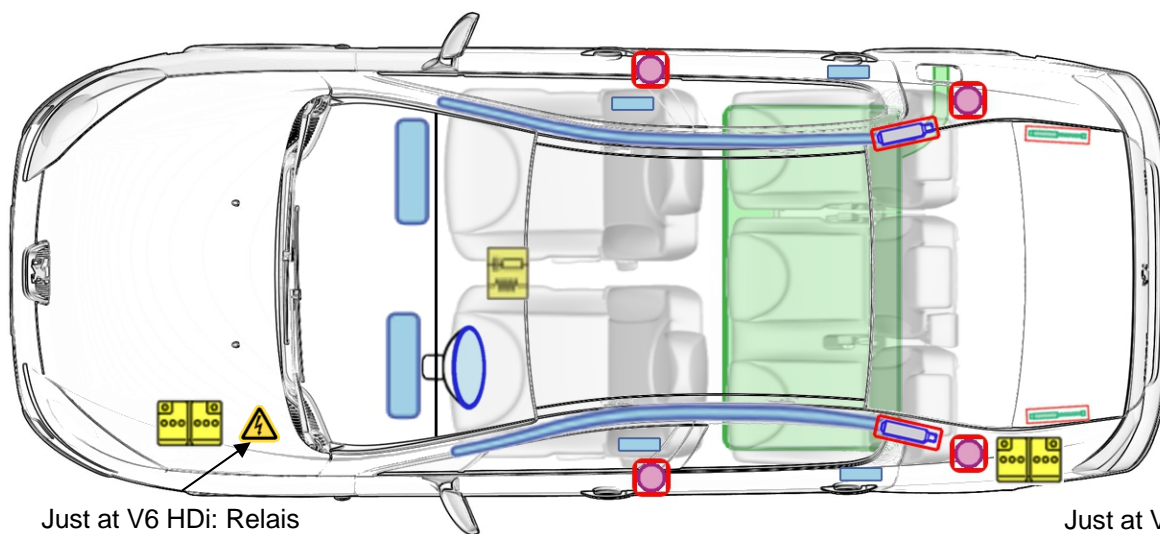

# Peugeot 407 (ab 2004)

Just at V6 HDi: Relais

Just at V6 HDi

## Legende

|  |                   |  |                            |  |                     |
|--|-------------------|--|----------------------------|--|---------------------|
|  | Airbag            |  | Karosserie-<br>verstärkung |  | Steuergerät         |
|  | Gas-<br>generator |  | Überroll-<br>schutz        |  | Batterie            |
|  | Gurtstraffer      |  | Gasdruck-<br>dämpfer       |  | Kraftstoff-<br>tank |
|  | Gastank           |  | Sicherheits-<br>ventil     |  |                     |