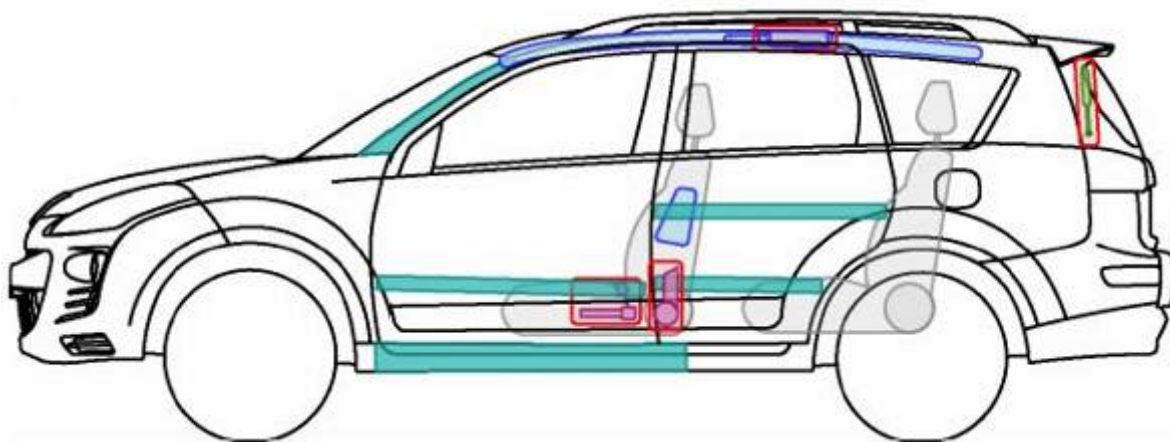

Peugeot 4007 (ab 2007)

Legende

	Airbag		Karosserie- verstärkung		Steuergerät
	Gas- generator		Überroll- schutz		Batterie
	Gurtstraffer		Gasdruck- dämpfer		Kraftstoff- tank
	Gastank		Sicherheits- ventil		