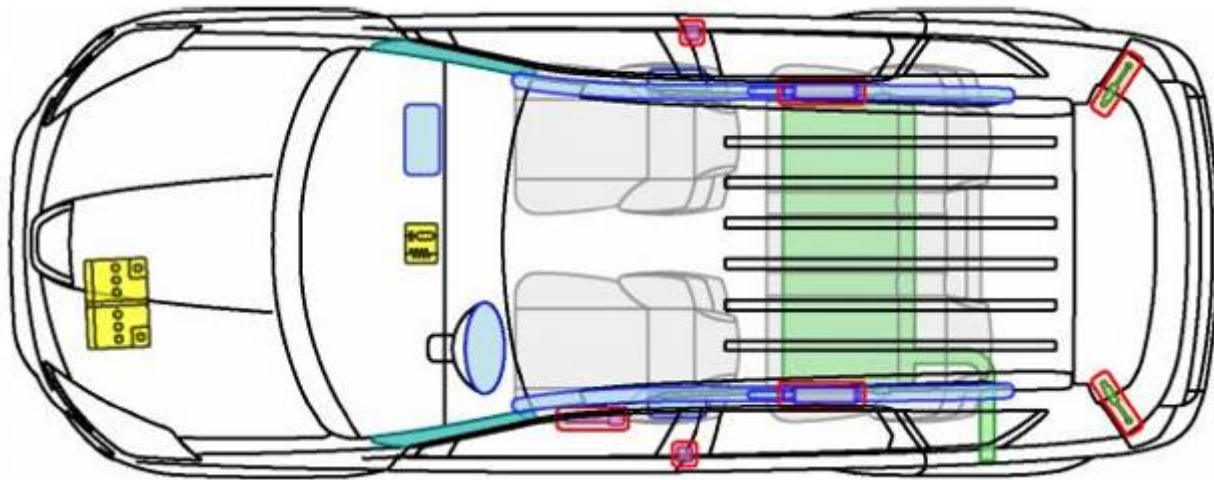

Peugeot 4007 (ab 2007)

Legende

	Airbag		Karosserie- verstärkung		Steuergerät
	Gas- generator		Überroll- schutz		Batterie
	Gurtstraffer		Gasdruck- dämpfer		Kraftstoff- tank
	Gastank		Sicherheits- ventil		