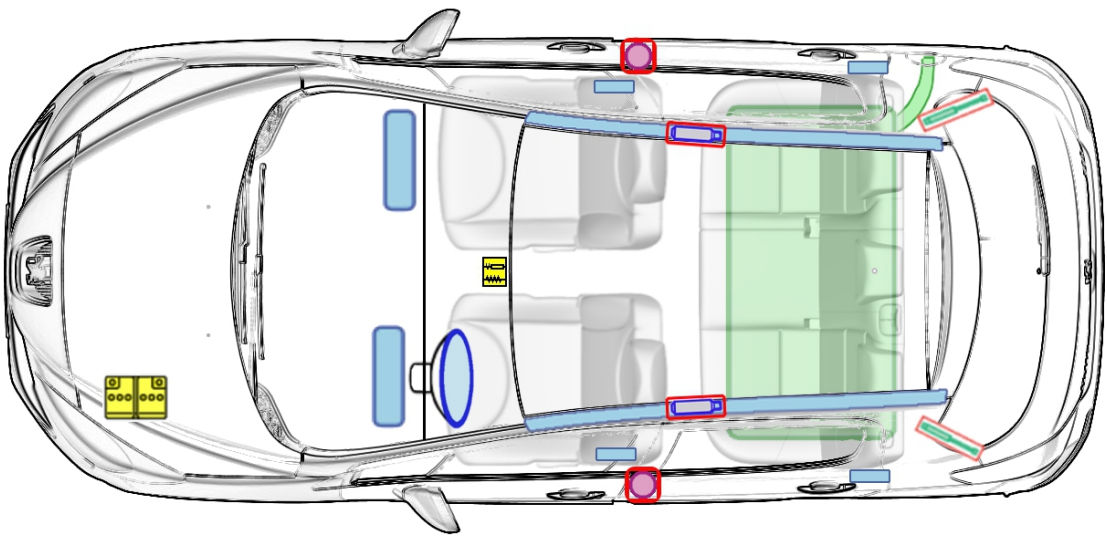

Peugeot 308

3 / 5-Türer und SW

(ab 2007)

Legende

	Airbag		Karosserie- verstärkung		Steuergerät
	Gas- generator		Überroll- schutz		Batterie
	Gurtstraffer		Gasdruck- dämpfer		Kraftstoff- tank
	Gastank		Sicherheits- ventil		