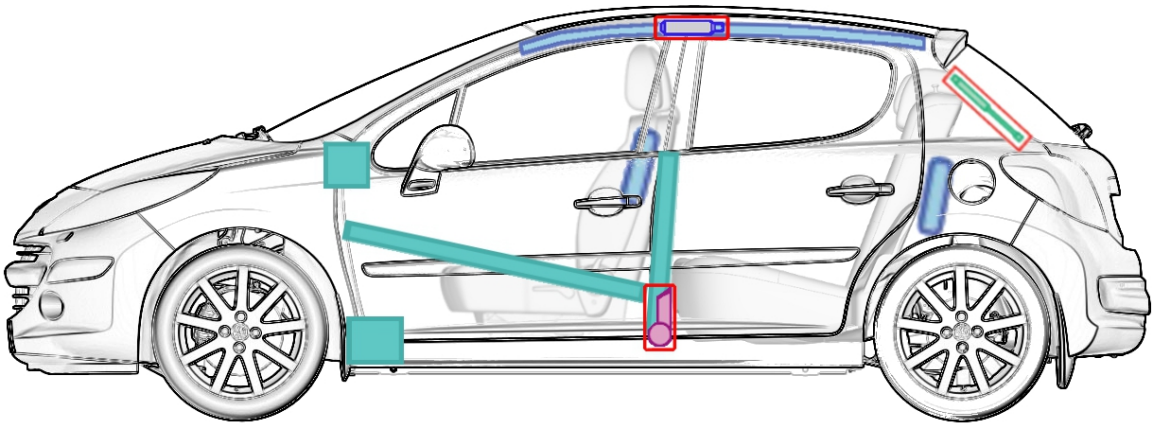

Peugeot 308

3 / 5-Türer und SW

(ab 2007)

Legende

	Airbag		Karosserie- verstärkung		Steuergerät
	Gas- generator		Überroll- schutz		Batterie
	Gurtstraffer		Gasdruck- dämpfer		Kraftstoff- tank
	Gastank		Sicherheits- ventil		