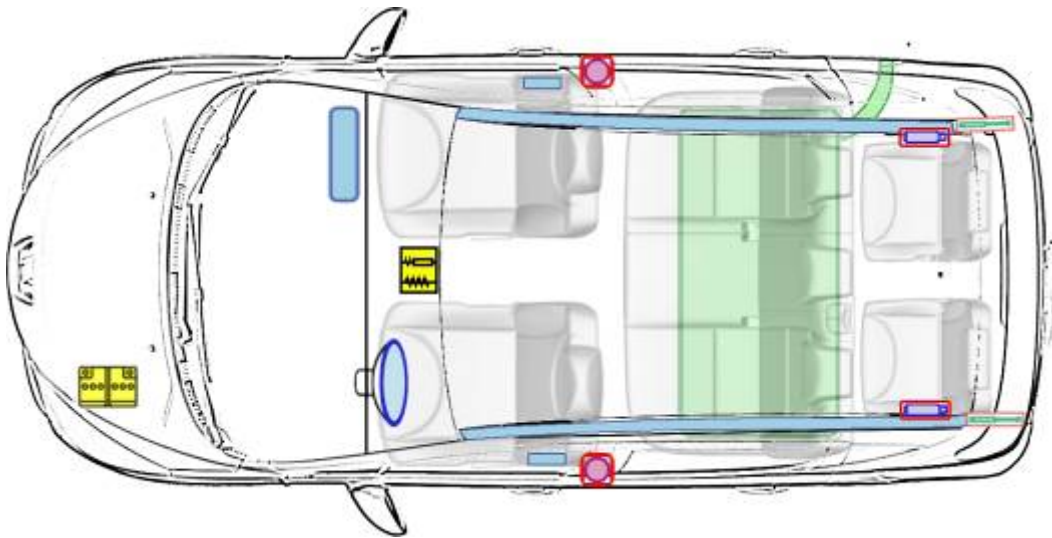

Peugeot 307 SW (2002 bis 2008)

Legende

	Airbag		Karosserie- verstärkung		Steuergerät
	Gas- generator		Überroll- schutz		Batterie
	Gurtstraffer		Gasdruck- dämpfer		Kraftstoff- tank
	Gastank		Sicherheits- ventil		