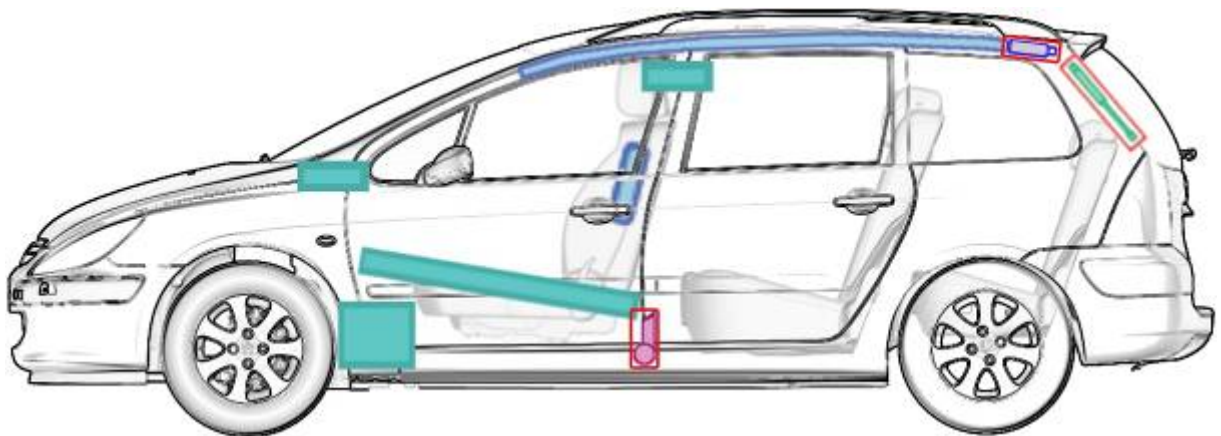

Peugeot 307 SW (2002 bis 2008)

Legende

	Airbag		Karosserie- verstärkung		Steuergerät
	Gas- generator		Überroll- schutz		Batterie
	Gurtstraffer		Gasdruck- dämpfer		Kraftstoff- tank
	Gastank		Sicherheits- ventil		