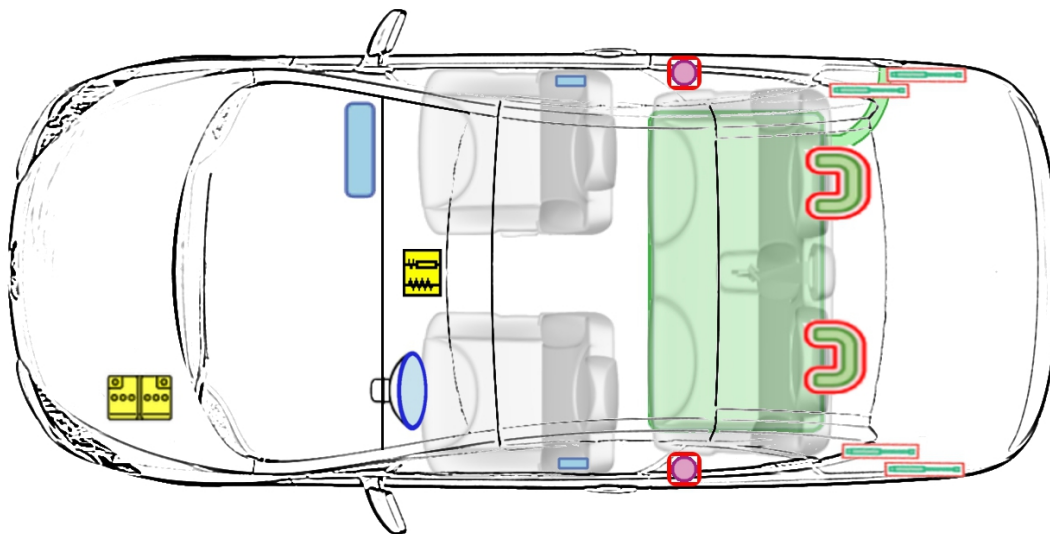

Peugeot 307 cc (2003 bis 2008)

Legende

| | | | | | |
|--|-------------------|--|----------------------------|--|---------------------|
| | Airbag | | Karosserie- verstärkung | | Steuergerät |
| | Gas- generator | | Überroll- schutz | | Batterie |
| | Gurtstraffer | | Gasdruck- dämpfer | | Kraftstoff- tank |
| | Gastank | | Sicherheits- ventil | | |