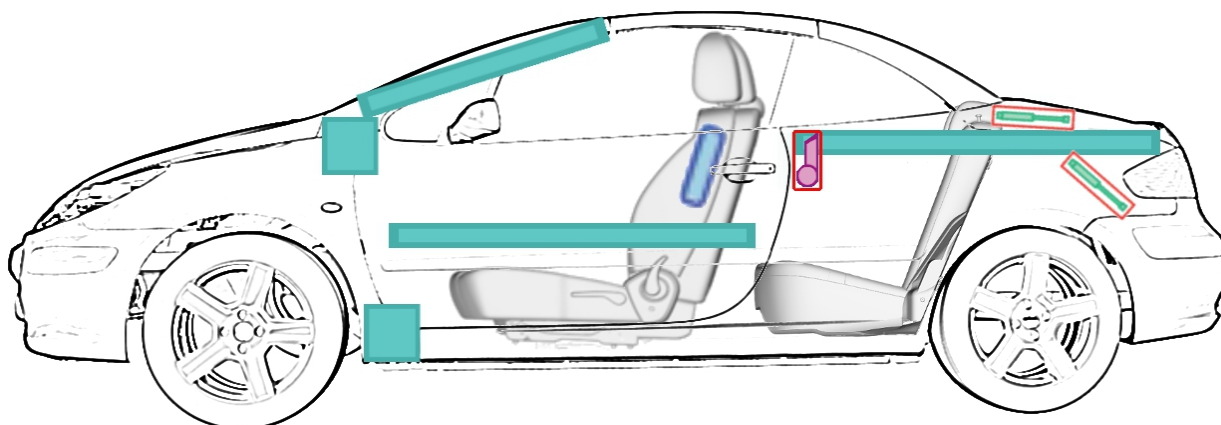

Peugeot 307 cc (2003 bis 2008)

Legende

| | | | | | |
|--|-------------------|--|----------------------------|--|---------------------|
| | Airbag | | Karosserie- verstärkung | | Steuergerät |
| | Gas- generator | | Überroll- schutz | | Batterie |
| | Gurtstraffer | | Gasdruck- dämpfer | | Kraftstoff- tank |
| | Gastank | | Sicherheits- ventil | | |