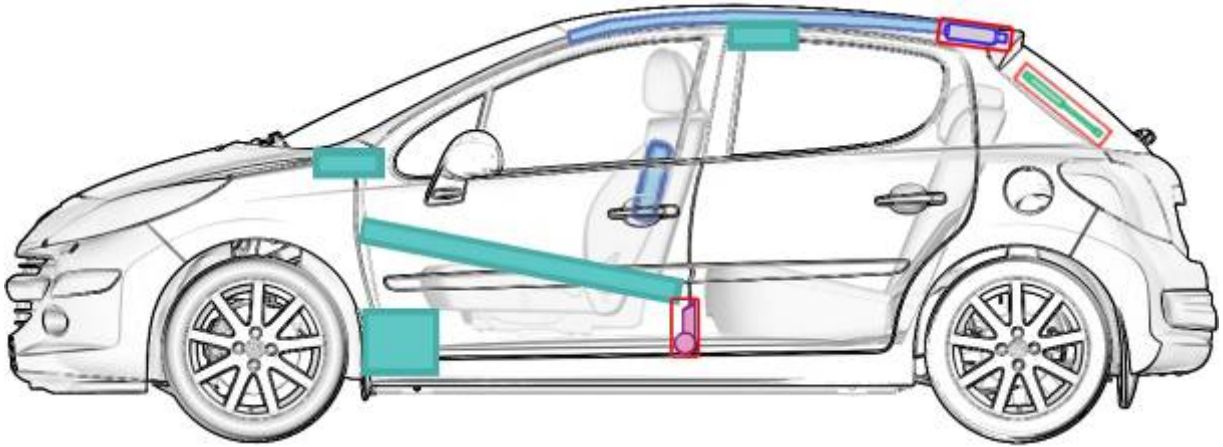

# Peugeot 307 3 / 5-Türer (2001 bis 2007)

## Legende

	Airbag		Karosserie- verstärkung		Steuergerät
	Gas- generator		Überroll- schutz		Batterie
	Gurtstraffer		Gasdruck- dämpfer		Kraftstoff- tank
	Gastank		Sicherheits- ventil		