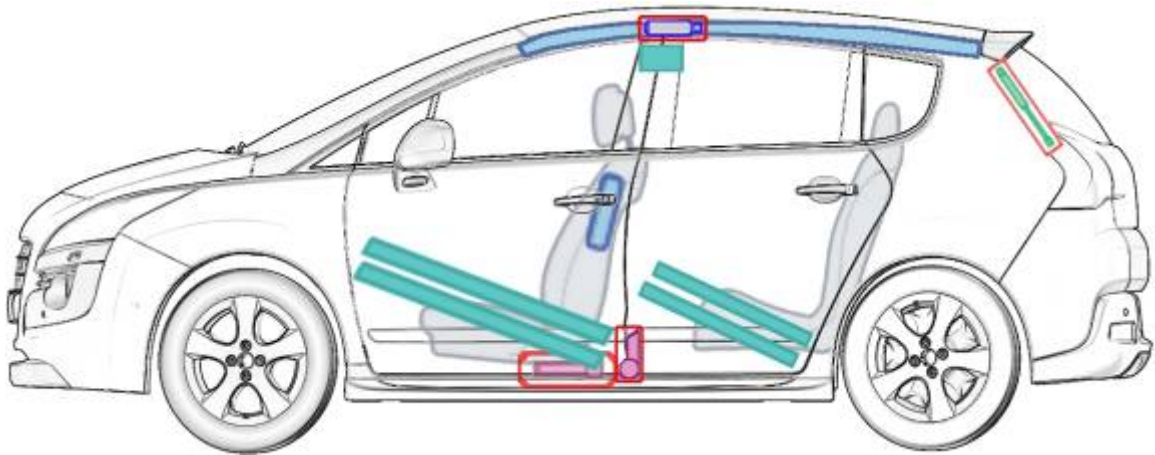

Peugeot 3008 (ab 2009)

Legende

	Airbag		Karosserie- verstärkung		Steuergerät
	Gas- generator		Überroll- schutz		Batterie
	Gurtstraffer		Gasdruck- dämpfer		Kraftstoff- tank
	Gastank		Sicherheits- ventil		