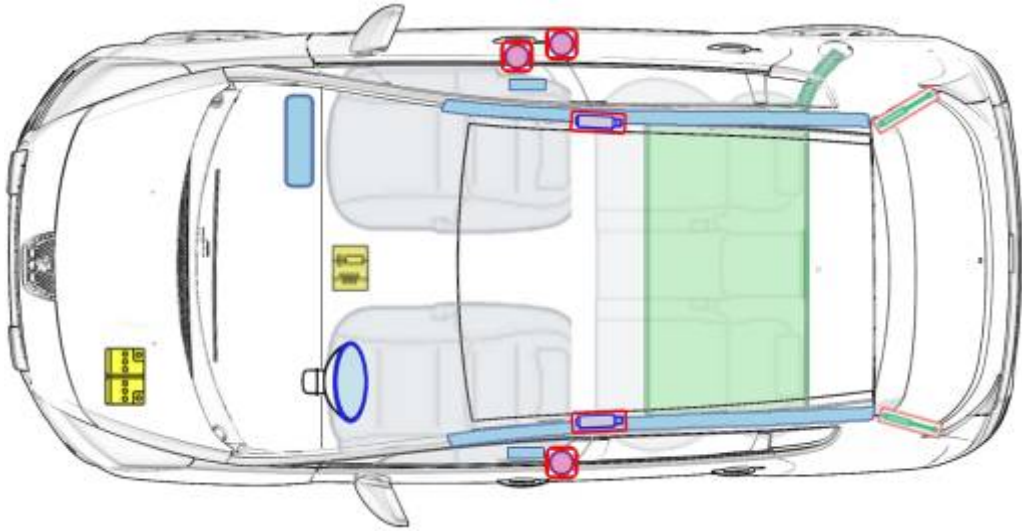

Peugeot 3008 (ab 2009)

Legende

	Airbag		Karosserie- verstärkung		Steuergerät
	Gas- generator		Überroll- schutz		Batterie
	Gurtstraffer		Gasdruck- dämpfer		Kraftstoff- tank
	Gastank		Sicherheits- ventil		