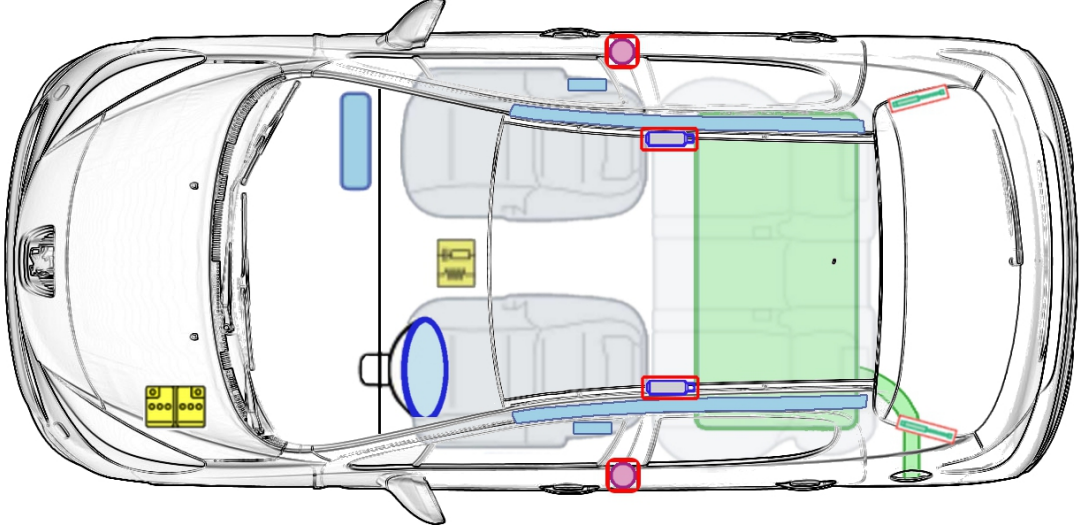

Peugeot 207

3 / 5-Türer und SW

(ab 2006)

Legende

	Airbag		Karosserie- verstärkung		Steuergerät
	Gas- generator		Überroll- schutz		Batterie
	Gurtstraffer		Gasdruck- dämpfer		Kraftstoff- tank
	Gastank		Sicherheits- ventil		