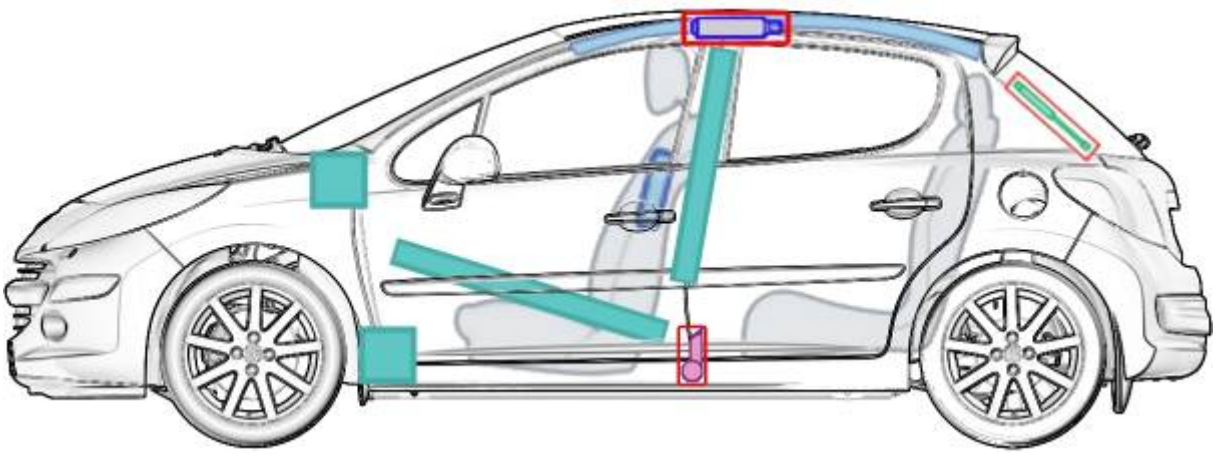

Peugeot 207

3 / 5-Türer und SW

(ab 2006)

Legende

	Airbag		Karosserie- verstärkung		Steuergerät
	Gas- generator		Überroll- schutz		Batterie
	Gurtstraffer		Gasdruck- dämpfer		Kraftstoff- tank
	Gastank		Sicherheits- ventil		