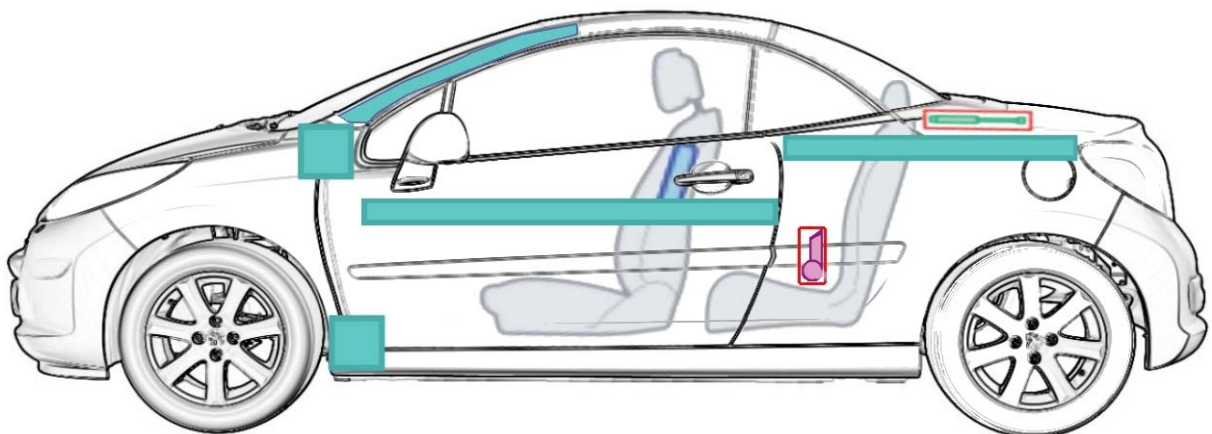

Peugeot 207 cc (ab 2007)

Legende

	Airbag		Karosserie- verstärkung		Steuergerät
	Gas- generator		Überroll- schutz		Batterie
	Gurtstraffer		Gasdruck- dämpfer		Kraftstoff- tank
	Gastank		Sicherheits- ventil		