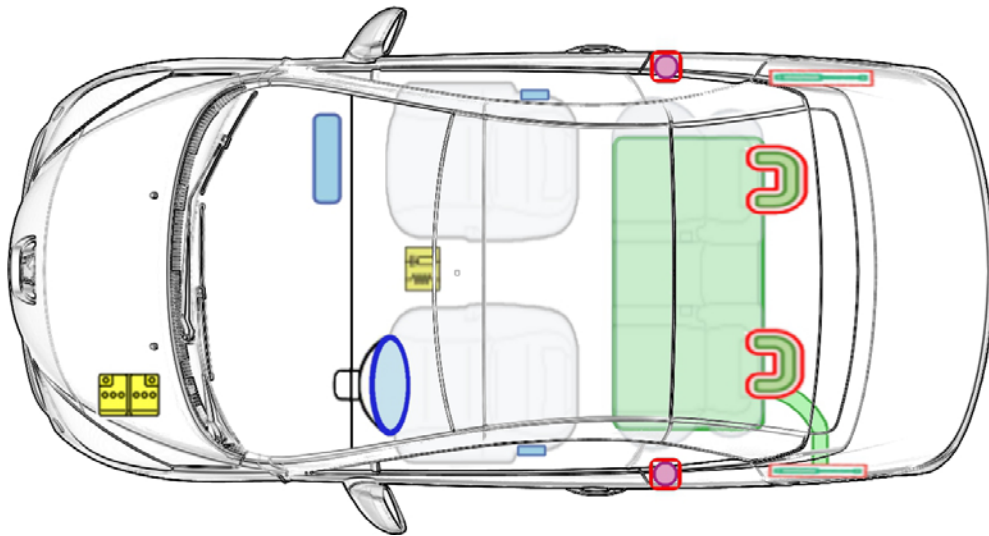

Peugeot 207 cc (ab 2007)

Legende

	Airbag		Karosserie- verstärkung		Steuergerät
	Gas- generator		Überroll- schutz		Batterie
	Gurtstraffer		Gasdruck- dämpfer		Kraftstoff- tank
	Gastank		Sicherheits- ventil		